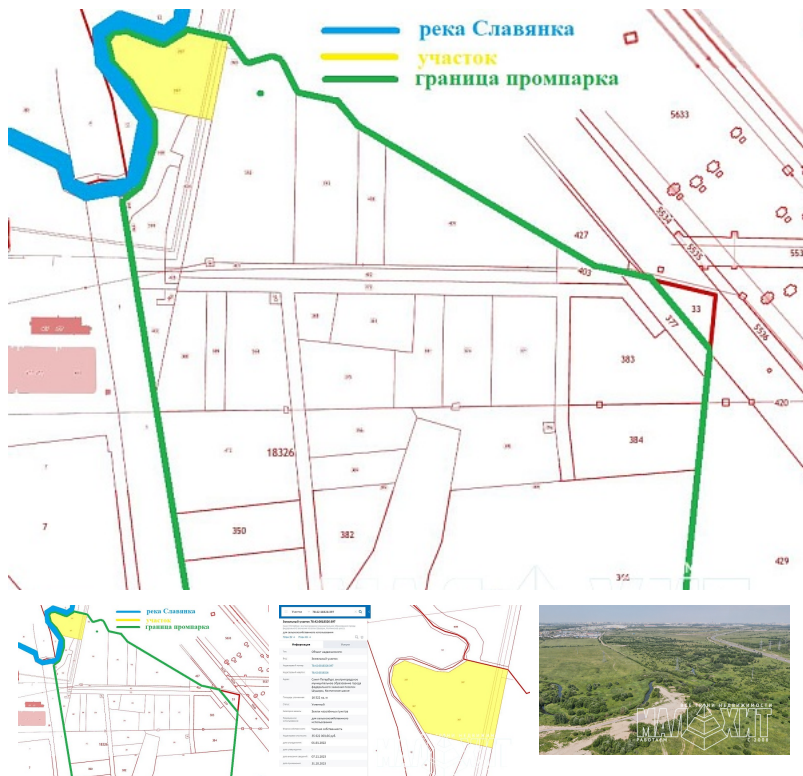

Земельный участок рекреационного назначения 1ГА

Санкт-Петербург, Пушкинский район, посёлок Шушары

17 000 000

Площадь : 10000 м²

Тип помещения : Коммерческая земля

Продаётся земельный участок 1 Га рекреационного назначения!

Местоположение: Промышленный парк "Софийский", пересечение Софийской улицы и Колпинского шоссе.

Участок на берегу реки Славянка.

Кадастровый номер: 78:42:0018326:397

Виды разрешенного использования (территориальная зона ТР 5-2):