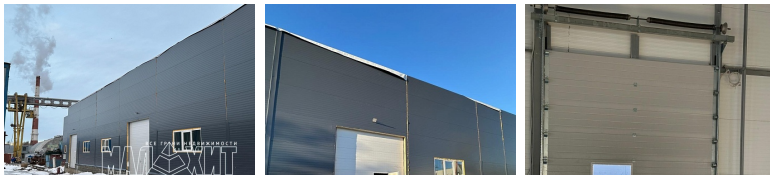

Новое Девяткино - Производство 1440 м²

Ленинградская область,
Всеволожский район, деревня
Новое Девяткино, 1-й проезд, 8

1 008 000

Тип здания : складской комплекс

Метро : Девяткино (/10)

Этаж : 1

Площадь : 1440 м²

Тип помещения : Производственные
помещения, Складские помещения

Сдается в аренду новое производственно-складское здание 1440 метров, Новое Девяткино

Здание построено, ввод в эксплуатацию ноябрь 2024

Расположение: Новое Девяткино, 1-й проезд

Здание ангара **1440 метров (30*48)**, 3-е ворота (3,5*4 м), высота потолка до ферм 5,5 м

Пол бетонный, шлифованный, обеспыленный-покрытие топинг, нагрузка 5т на метр.

Коммуникации:

-электричество 100 квт

-водоснабжение

-водоотведение

-отопление

-парковка

В здании много окон, освещение светодиодное.

В двух шагах строится новая автодорога с развязкой КАД Пискаревский проспект, будет великолепная без пробочная доступность.