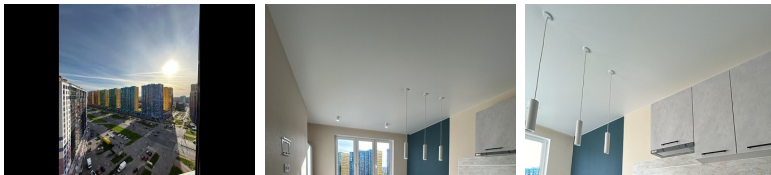

## Аренда квартиры 32,6 м<sup>2</sup> в ЖК Ultra City

Санкт-Петербург,  
Комендантский проспект, 63

**47 000**

**Метро** : Комендантский проспект (/15)

**Этаж** : 17

**Площадь** : 32 м<sup>2</sup>

**Сдается светлая квартира с потрясающим видом на Комендантский проспект!**