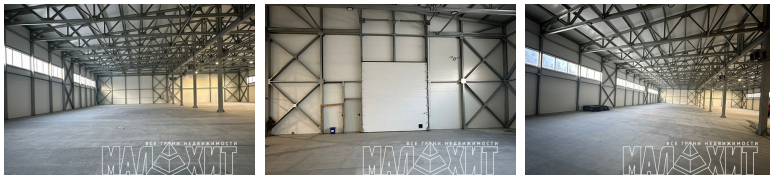

## Новое Девяткино - Производство, склад - 720 м<sup>2</sup>

деревня Новое Девяткино, 1-й проезд, 7А

**432 000**

**Тип здания :** складской комплекс

**Этаж :** 1

**Площадь :** 720 м<sup>2</sup>

**Тип помещения :** Производственные помещения, Складские помещения

Агентство недвижимости «Малахит» предлагает в долгосрочную аренду помещение **площадью 720 м<sup>2</sup> (половина ангара 30×48 м)**. Пространство будет изолировано капитальной стеной из профлиста и передано Арендатору в полностью готовом состоянии.

Характеристики помещения:

- **Габариты арендуемой части: 15×48 м.**
- **Высота: 6 м до низа фермы, 8,5 м до конька.**
- **Полы:** бетонные, нагрузка 5 т/м<sup>2</sup>.
- **Ворота:** секционные подъемные 4,2×4 м.
- **Электроснабжение:** 50 кВт, плюс резервный дизельный генератор 100 кВт на случай аварийных отключений.
-

Водоснабжение: собственная скважина, система очистки и подготовки воды.

- Канализация: автономный септик.
- Отопление: водяные калориферы, дизельный котёл (в перспективе — перевод на природный газ).
- Видеонаблюдение по периметру с возможностью подключения для Арендатора.
- Территория: площадка до 1 000 м<sup>2</sup>, отсыпана асфальтовой крошкой и входит в стоимость аренды. Зимой уборка снега трактором включена в аренду.
- Освещение: светодиодные промышленные светильники.